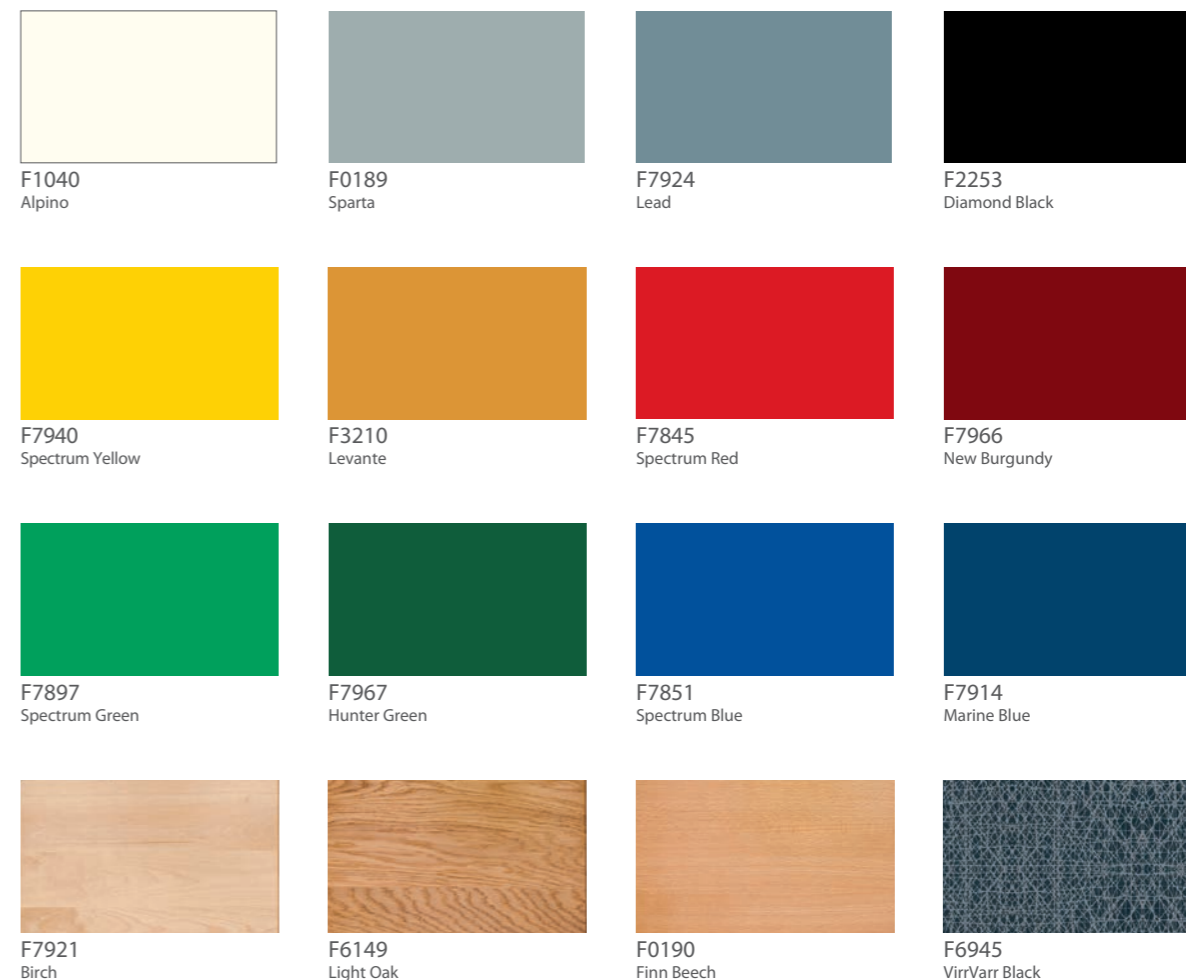

Standard dørfarger

Andre RAL-farger kan leveres på forespørsel

Vi gjør oppmerksom på at de viste fargene kun må brukes som veiledende. I praksis kan avvik forekomme avhengig av type overflate, glans eller pigmenter med spesielle egenskaper.

Standard laminater

Andre laminater kan leveres på forespørsel

Laminatdører og laminatgavler

(laminaten vil bli levert i Matte58™11)
Høytrykkslaminert plate med ABS kantlist.
Kantlisten følger laminatene F7921 Birch, F6149 Light Oak og F0190 Finn Beech. Øvrige laminater har en grå ABS kantlist tilsvarende laminatfargen F7924 Lead.