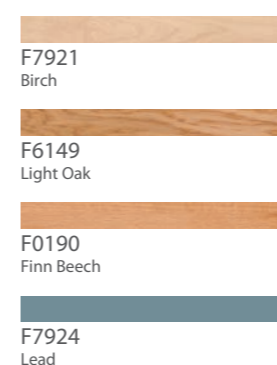

Standard dørfarger

Andre RAL-farger kan leveres på forespørsel

Vi gjør oppmerksom på at de viste fargene kun må brukes som veiledende. I praksis kan avvik forekomme avhengig av type overflate, glans eller pigmenter med spesielle egenskaper.

Standard laminater

Andre laminater kan leveres på forespørsel

Laminatdører og laminatgavler

(laminaten vil bli levert i Matte58™11)
Høytrykkslaminert plate med ABS kantlist.
Kantlisten følger laminatene F7921 Birch, F6149 Light Oak og F0190 Finn Beech. Øvrige laminater har en grå ABS kantlist tilsvarende laminatfargen F7924 Lead.