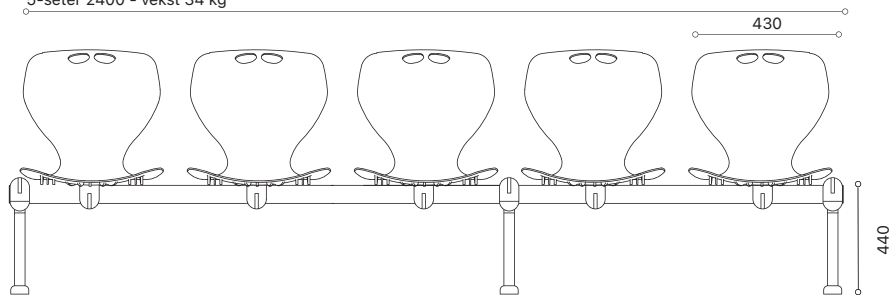

Vekt 4 kg

Rio kan leveres som rack i tre bredder og i syv forskjellige farger.
Understell i sort eller alu-grå.

Farger sitteskall

Understell

3-seter 1400 - vekt 18 kg

4-seter 1900 - vekt 26 kg

5-seter 2400 - vekt 34 kg