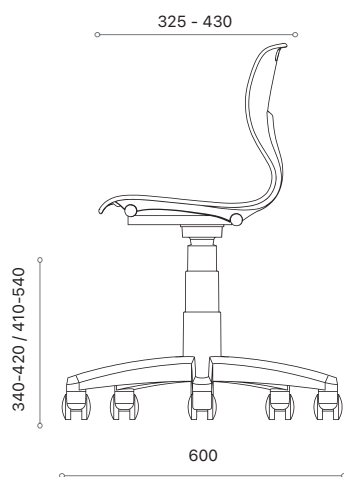

Rio / Samba stol

Rio og Samba

har gjennomfarget sitteskall i polyproylen. Stolene leveres med flere alternativ av understell: gasslift, gasslift med 3D, 4-bein og C-understell.

Stoler med gasslift har integrert opphengsbeslag i bakkant. Modell med 4 bein er stablebare. Alle stoler har gripehull i sitteskallet. Samba 3D er en stol med gasslift og 3D-adapter som gir bevegelse i sete flere veier for bedre ergonomi.

Samba Stol - 3D

Elevstolen Samba 3D har gjennomfarget sitteskall i polyproylen og 5-fots kryss med glidere eller hjul. Krysset har justerbar høyde med gasslift. Setet er dreibart og med 3D bevegelse for optimal ergonomi. Integreert opphengsbeslag som standard. Gripehull i topp på seterygg. Stolen kan leveres med låst sving og fotring.

Farger sitteskall

Sort Grå Blå Turkis Oliven Mango Rød Hvit

Kan leveres med hjul, trompetfot, fotring og aluminium fotkryss

360°

Samba

Samba stol

Stol Samba med gjennomfarget sitteskall i polyproylen på 5-fots kryss i sort nylon. Justerbar høyde med gasslift. Samba stol leveres på hjul eller trompetfot. Kan leveres med fotring, låst sving, kledd sete, i syv ulike farger på sitteskall og med medium sitteskall (liten modell).

Farger sitteskall

Kan leveres med hjul, trompetfot, fotring og aluminium fotkryss

Vekt 6,8 kg

Samba leveres med integrert opphengsbeslag. (illustrasjonsbilde)

Rio

Rio med C-understell

Leveres i syv ulike farger på sitteskall, sort eller alu-grått understell og i stor og liten modell.