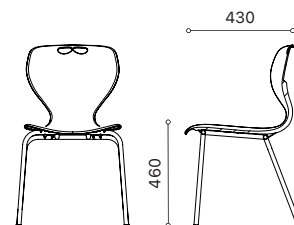

03

04

05

06

07

08

09

10

11

12

13

14

15

15

Rio

Leveres i syv ulike farger på sitteskall, sort og alu-grått understell.
Kan leveres med stoffsete.

Farger sitteskall

Understell

Vekt 3,8 kg

Rio Jr

Rio Jr leveres med høyt stativ i syv farger på sitteskall. Sort eller grått understell med justerbar fotpinne. Kan leveres med stoffsete.

Farger sitteskall

Understell

Vekt 4 kg

Rio kan leveres som rack i tre bredder og i syv forskjellige farger.
Understell i sort eller alu-grå.

Farger sitteskall

Understell

3-seter 1400 - vekt 18 kg

4-seter 1900 - vekt 26 kg

5-seter 2400 - vekt 34 kg