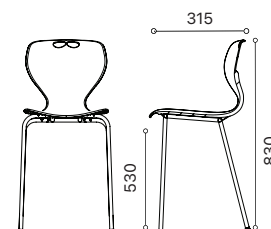

Farger sitteskall

Understell

Vekt 3,8 kg

Rio Jr

Rio Jr leveres med høyt stativ i syv farger på sitteskall. Sort eller grått understell med justerbar fotpinne. Kan leveres med stoffsete.

Farger sitteskall

Understell

Vekt 4 kg

Rio kan leveres som rack i tre bredder og i syv forskjellige farger.
Understell i sort eller alu-grå.

Farger sitteskall

Understell

3-seter 1400 - vekt 18 kg

4-seter 1900 - vekt 26 kg

5-seter 2400 - vekt 34 kg