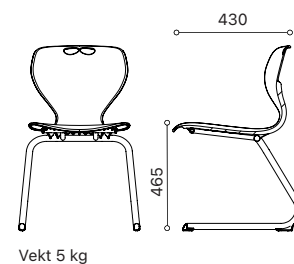

Rio

Rio med C-understell

Leveres i syv ulike farger på sitteskall, sort eller alu-grått understell og i stor og liten modell.

Farger sitteskall

Understell

Stoffkvaliteter

Slitestykke:
80 000 Martindale

Vevd stoff
100 % polyester

OEKO-TEX®
STANDARD 100

01

02

03

04

05

06

07

08

09

10

11

12

13

14

15

15