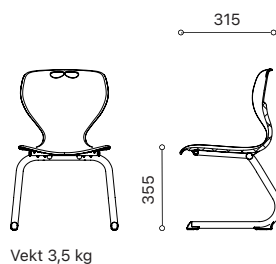

Rio

Rio med C-understell

Leveres i syv ulike farger på sitteskall, sort eller alu-grått understell og i stor og liten modell.

Farger sitteskall

Understell

Stoffkvaliteter

Slitestykke:
80 000 Martindale

Vevd stoff
100 % polyester

OEKO-TEX®
STANDARD 100

01

02

03

04

05

06

07

08

09

10

11

12

13

14

15

15